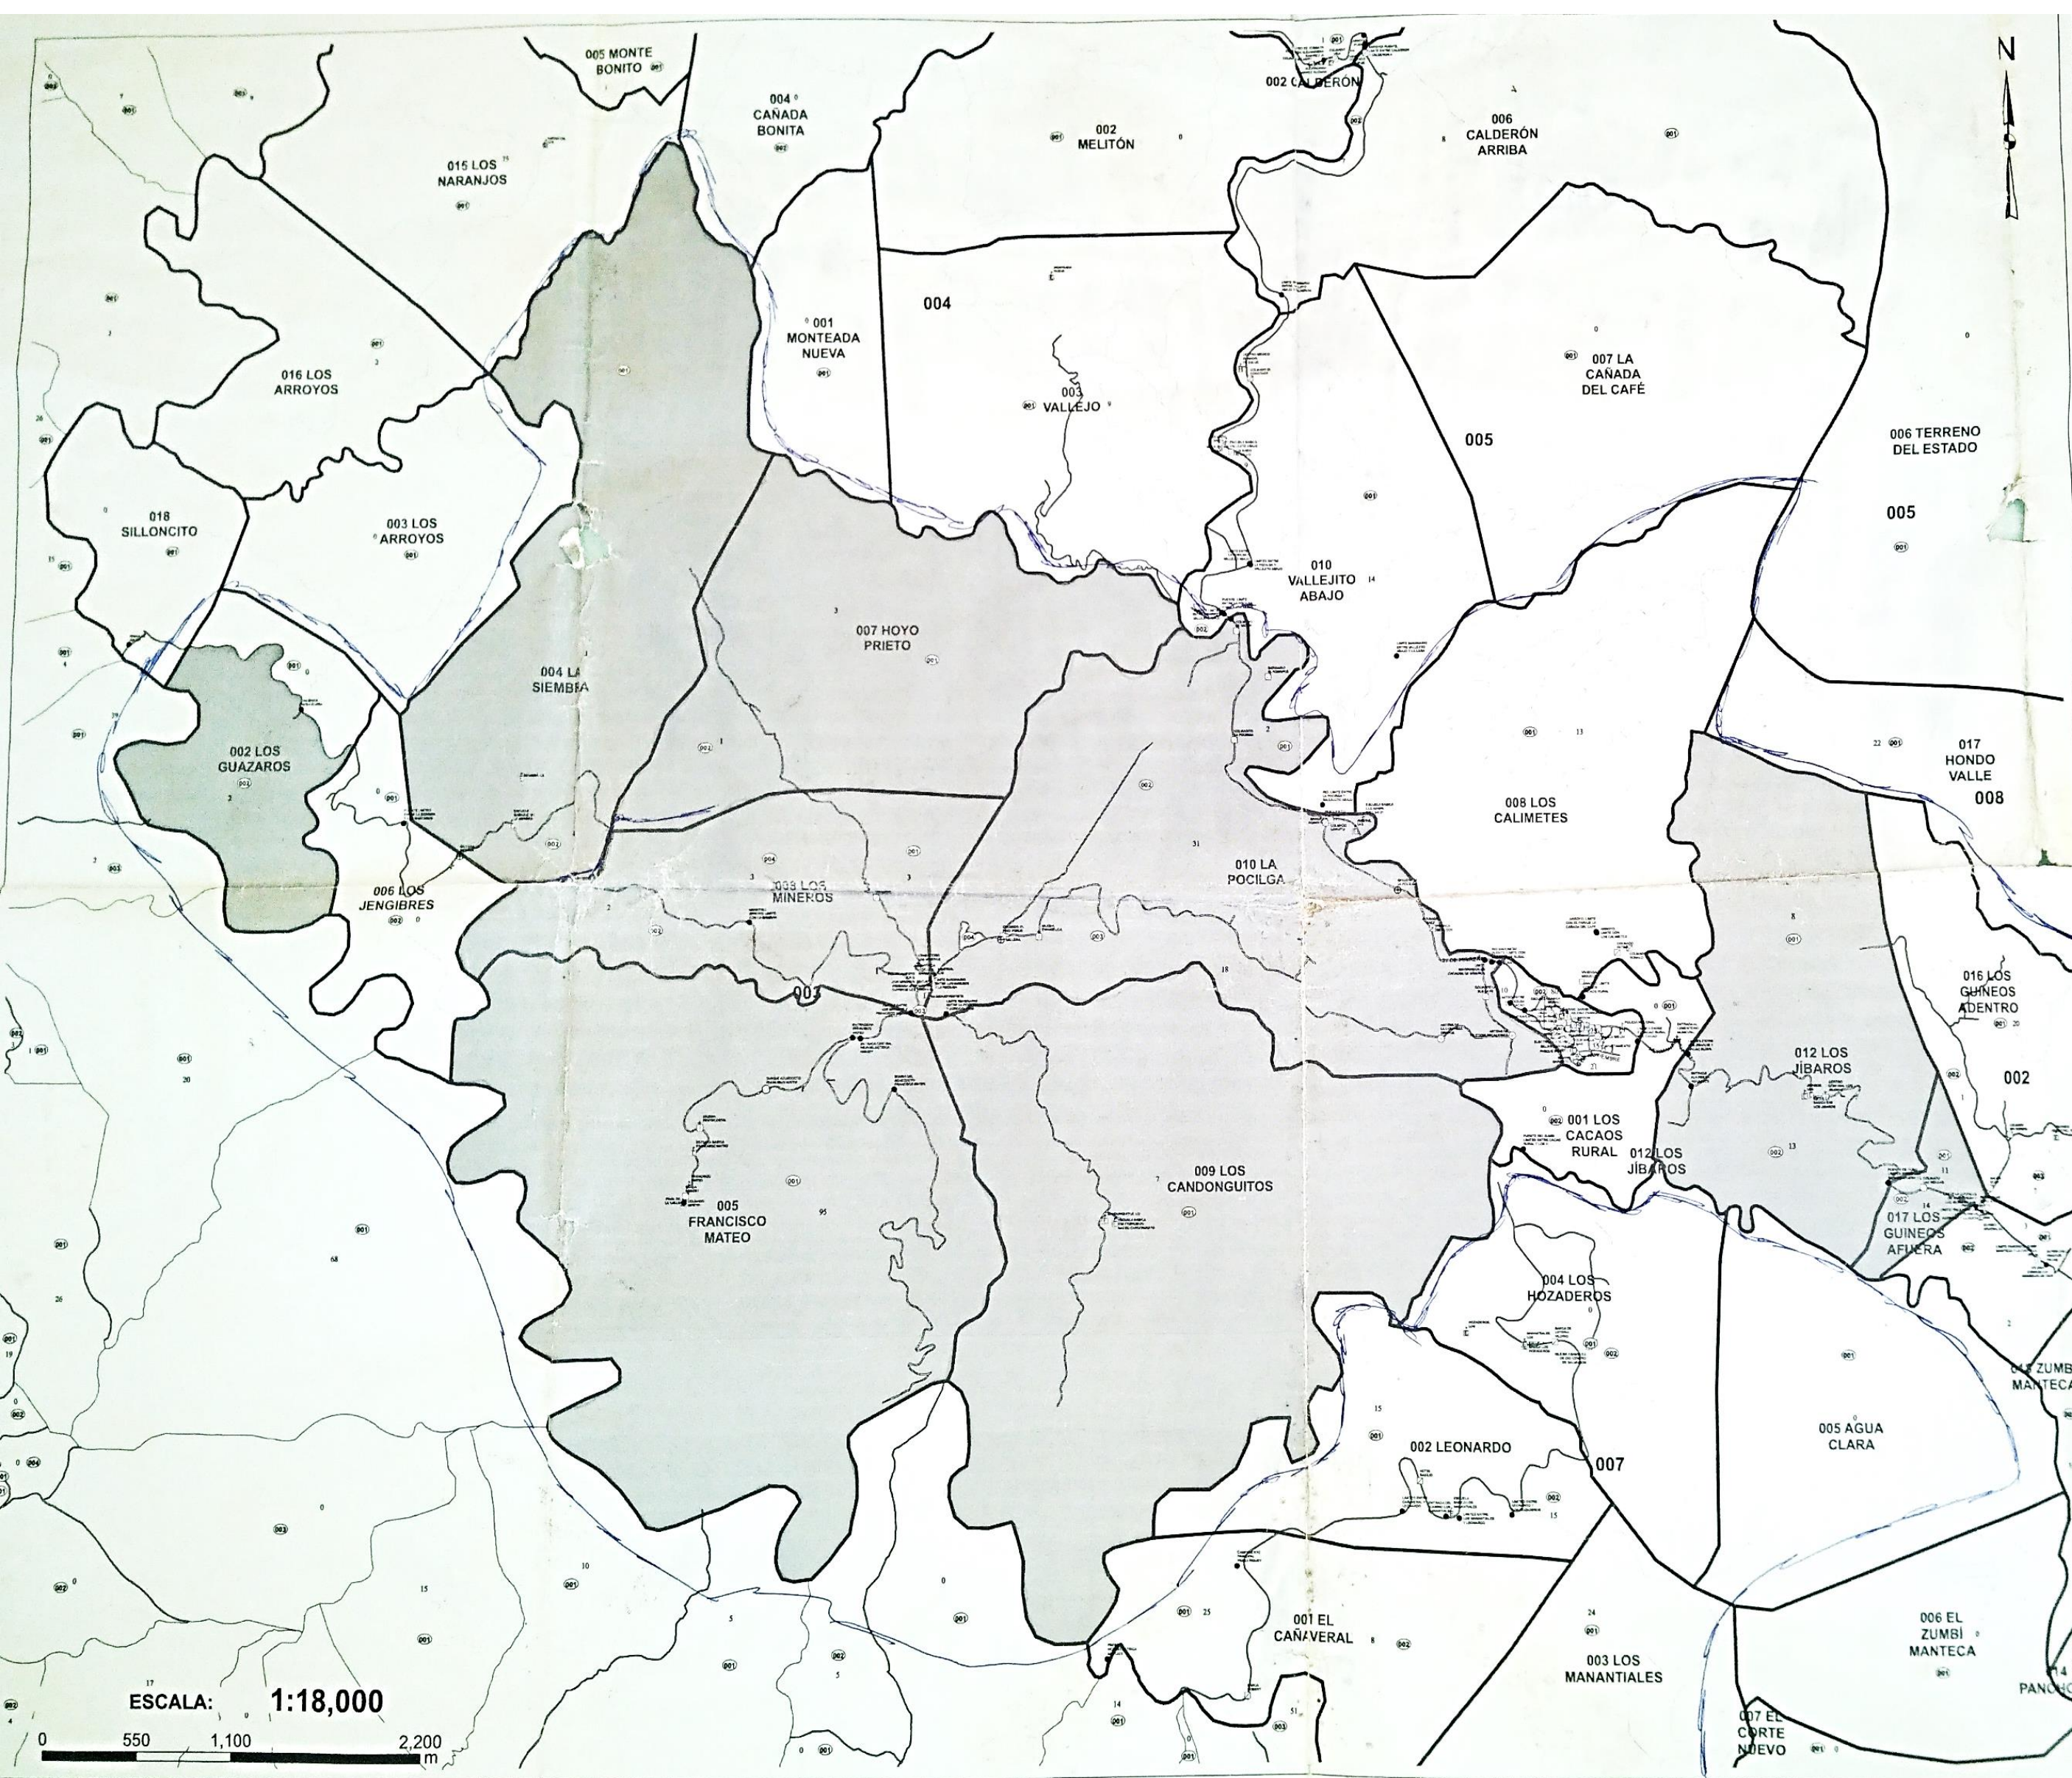

DEPARTAMENTO DE CARTOGRAFÍA
MAPA DE POLIGONO

UBICACIÓN GEOGRÁFICA

Provincia	21	SAN CRISTÓBAL
Municipio	08	LOS CACAOS
Dist. Mun.	01	LOS CACAOS
Polígono	002	RURAL
Cantidad de Manzanas en el Polígono		12

LEYENDA

- PUNTOS DE REFERENCIA
- CALLEJON
- ESCALONES
- BARRIO O PARAJE
- POLIGONO
- MANZANA
- NUMERO DE LA MANZANA
- CANTIDAD DE VIVIENDAS POR MANZANA

SUPERVISOR: _____

FECHA DE ENTREGA: _____

DEPARTAMENTO DE CARTOGRAFÍA
MAPA DE POLIGONO

UBICACIÓN GEOGRÁFICA

Provincia	21	SAN CRISTÓBAL
Municipio	08	LOS CACAOS
Dist. Mun.	01	LOS CACAOS
Polígono	003	RURAL

Cantidad de Manzanas en el Polígono 25

LEYENDA

- PUNTOS DE REFERENCIA
- CALLEJON
- ESCALONES
- BARRIO O PARAJE
- POLIGONO
- MANZANA
- 000 NUMERO DE LA MANZANA
- 000 CANTIDAD DE VIVIENDAS POR MANZANA

SAN CRISTÓBAL

SUPERVISOR _____

FECHA DE ENTREGA: _____

ESCALA: 1:18,000